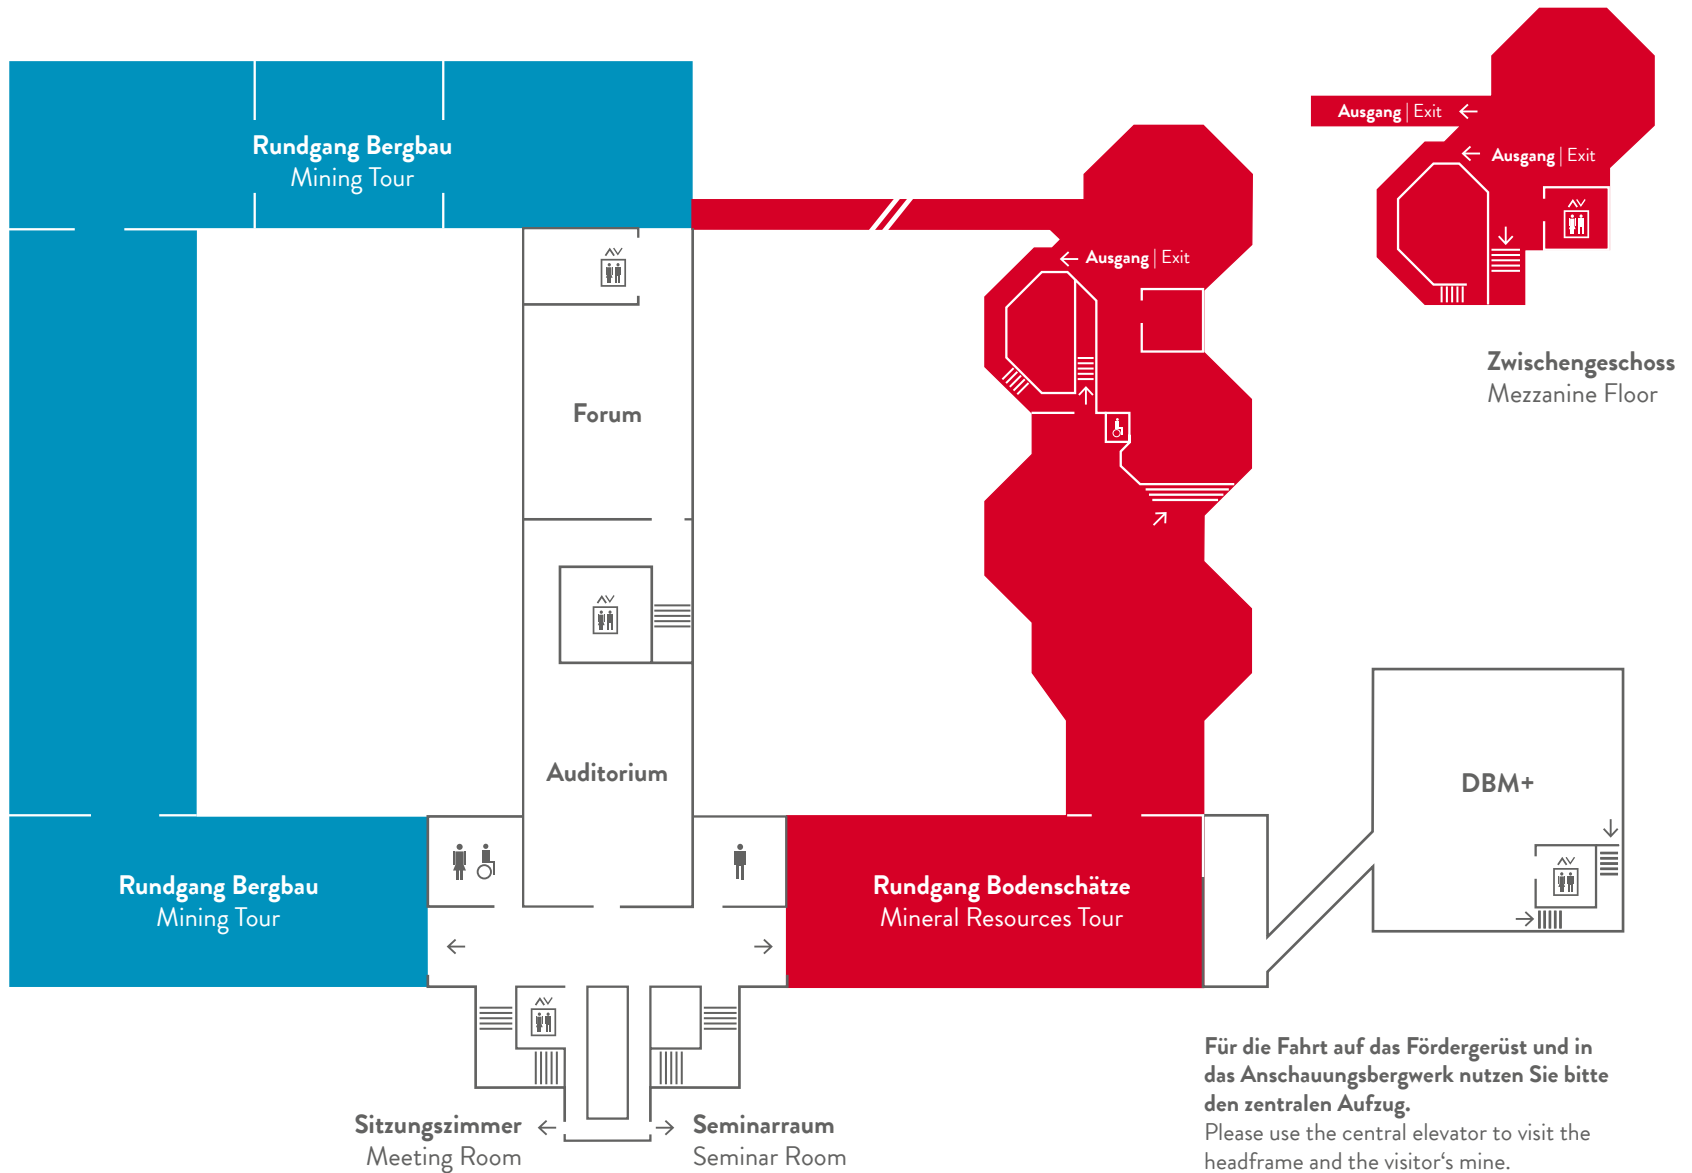

ERDGESCHOSS  
GROUND FLOOR

Für die Fahrt auf das Fördergerüst und in das Anschauungsbergwerk nutzen Sie bitte den zentralen Aufzug.  
Please use the central elevator to visit the headframe and the visitor's mine.

**1. ETAGE**  
FIRST FLOOR

Im Forum macht ein digitales Spiel auf einer 180°-Leinwand den Umgang mit den endlichen Ressourcen unseres Planeten erlebbar. Spielerisch offenbart sich der unmittelbare Zusammenhang von Lebensstandard und Ressourcennutzung.  
The Forum area features a digital game on a 180° screen, where visitors can experience the ways in which the finite resources of our planet can be managed. Players learn about the direct correlation between living standards and the use of resources.

**Für die Fahrt auf das Fördergerüst und in das Anschauungsbergwerk nutzen Sie bitte den zentralen Aufzug.**  
Please use the central elevator to visit the headframe and the visitor's mine.