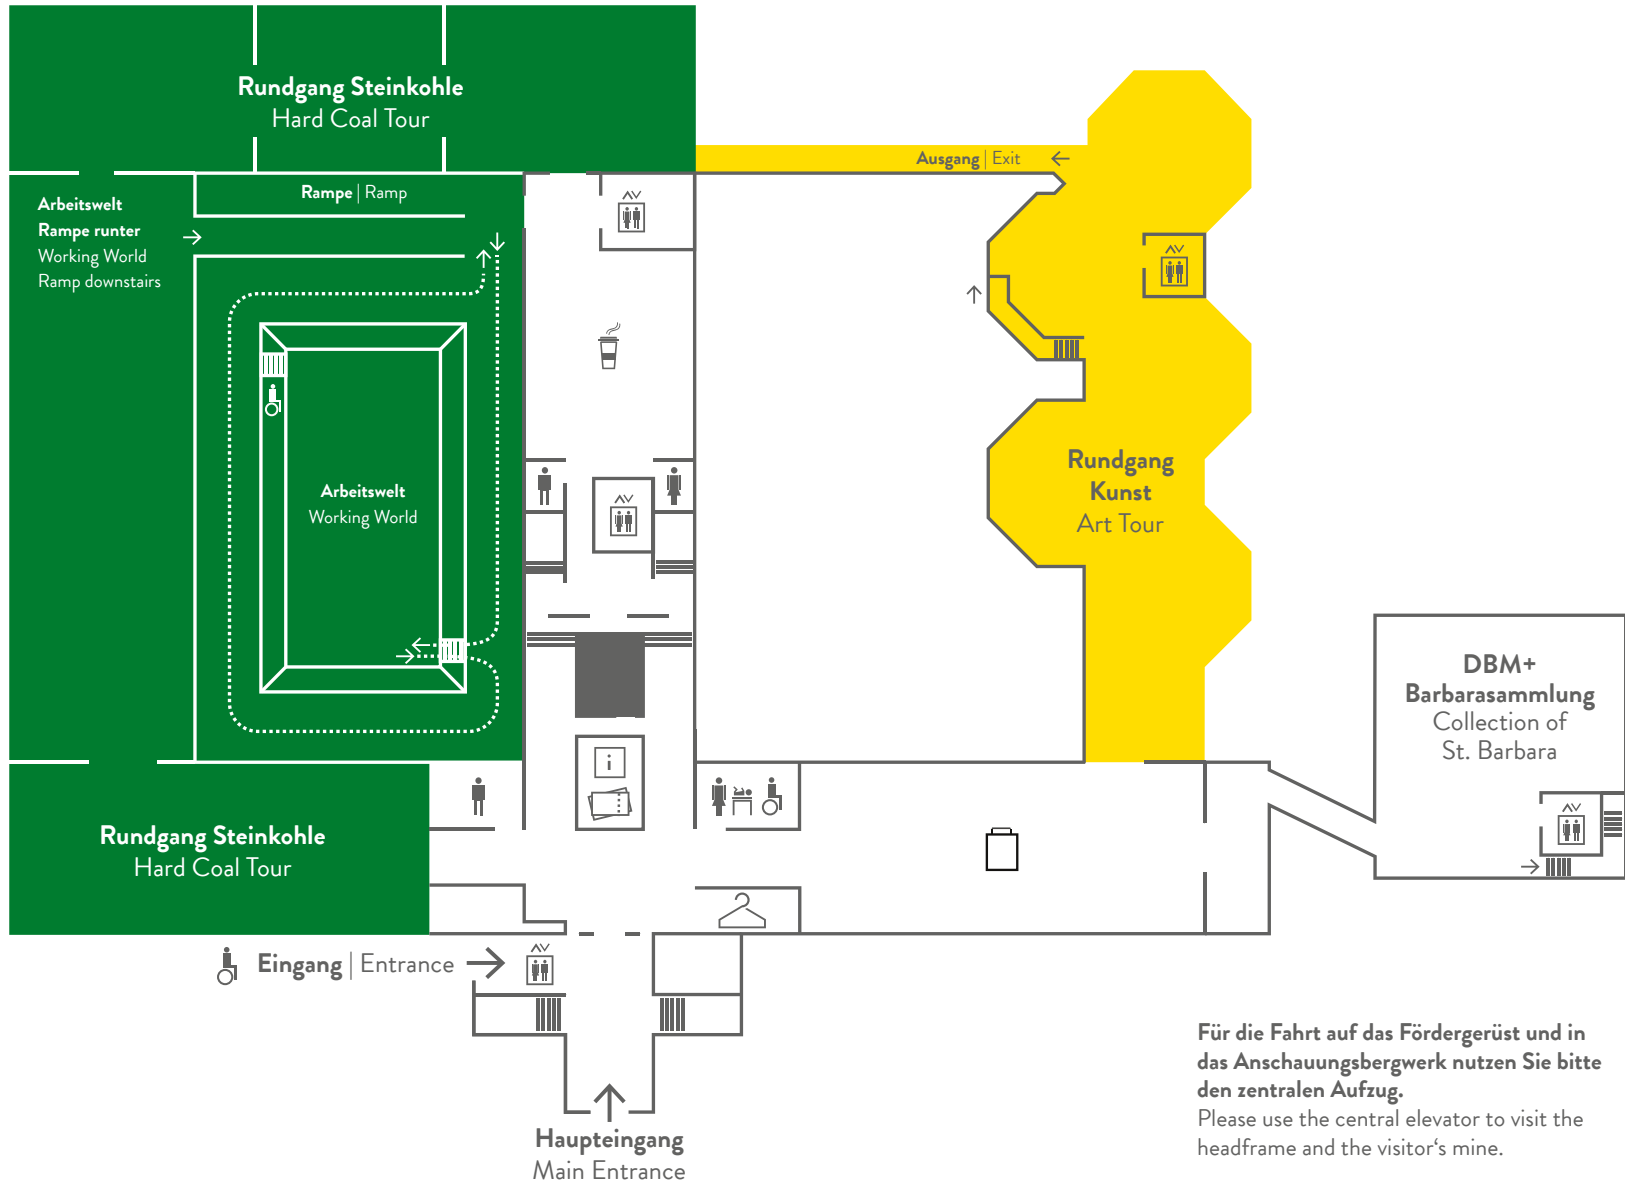

ERDGESCHOSS  
GROUND FLOOR

Für die Fahrt auf das Fördergerüst und in das Anschauungsbergwerk nutzen Sie bitte den zentralen Aufzug.  
Please use the central elevator to visit the headframe and the visitor's mine.

**1. ETAGE**  
FIRST FLOOR

Im Forum macht ein digitales Spiel auf einer 180°-Leinwand den Umgang mit den endlichen Ressourcen unseres Planeten erlebbar. Spielerisch offenbart sich der unmittelbare Zusammenhang von Lebensstandard und Ressourcennutzung.  
The Forum area features a digital game on a 180° screen, where visitors can experience the ways in which the finite resources of our planet can be managed. Players learn about the direct correlation between living standards and the use of resources.

**Für die Fahrt auf das Fördergerüst und in das Anschauungsbergwerk nutzen Sie bitte den zentralen Aufzug.**  
Please use the central elevator to visit the headframe and the visitor's mine.